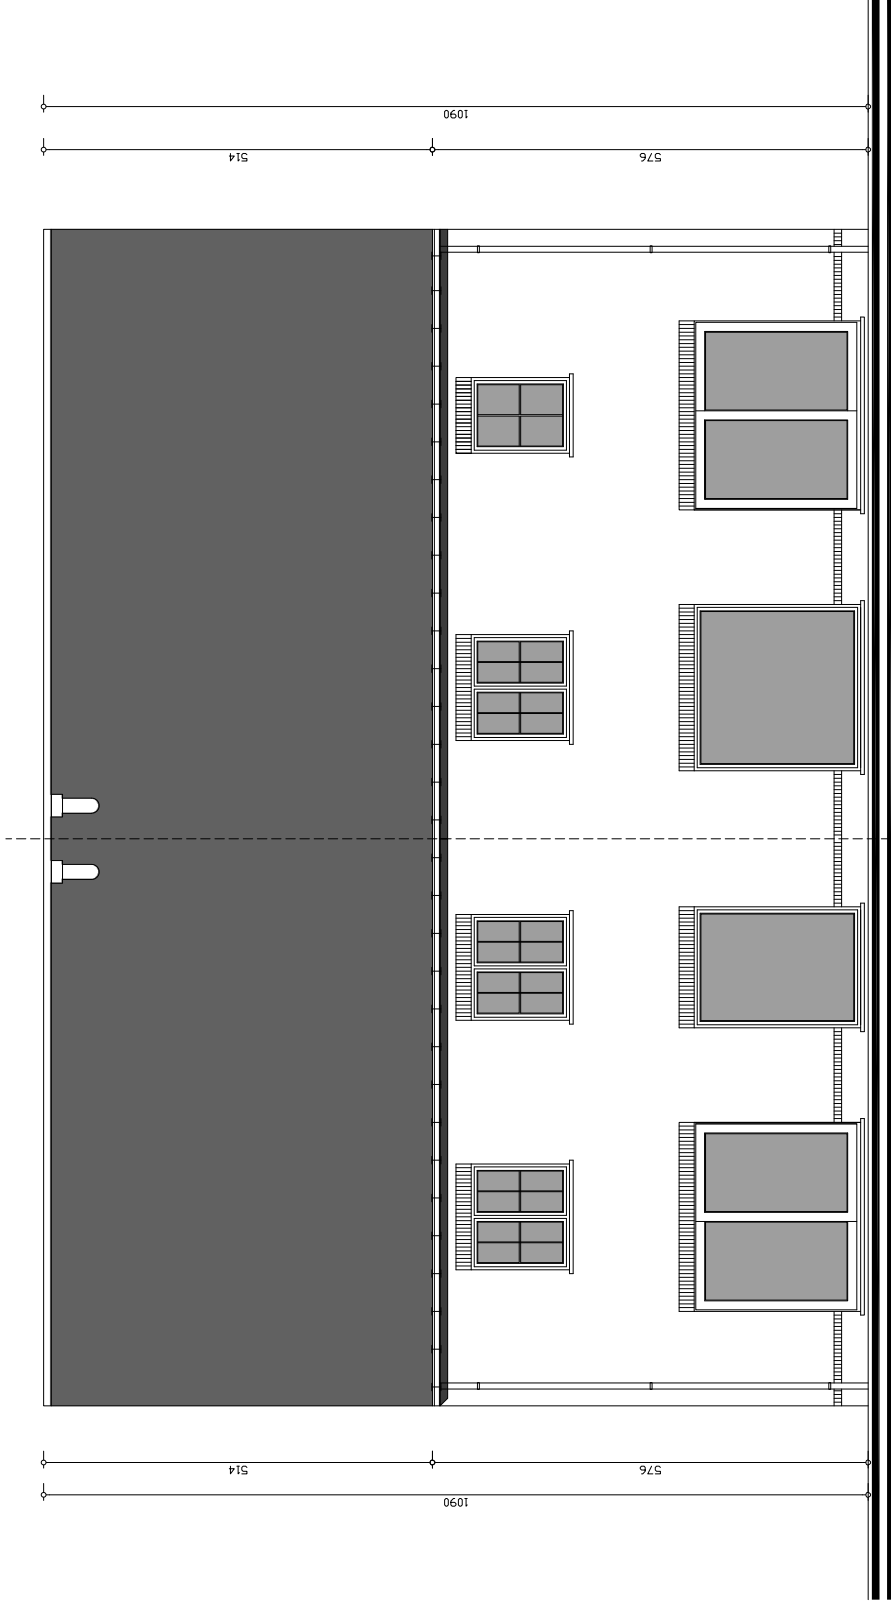

LOT 58

LOT 57

VOORGEVEL

ASTENE - HENRIETTE CHAUMATSTRAAT LOT 57 - LOT 58

ZIJGEVEL LINKS

ASTENE - HENRIETTE CHAUMATSTRAAT LOT 57

LOT 57

LOT 58

ACHTERGEVEL

ASTENE - HENRIETTE CHAUMATSTRAAT LOT 57 - LOT 58

ZIJGEVEL RECHTS

ASTENE - HENRIETTE CHAUMATSTRAAT LOT 58

LOT 57

LOT 58

GELIJKVLOERS

Lot 57 : 94.80 m² - Lot 58 : 75.00 m²

ASTENE - HENRIETTE CHAUMATSTRAAT LOT 57 - LOT 58

LOT 57

LOT 58

VERDIEPING
 Lot 57 : 94.80 m² - Lot 58 : 75.00 m²

ASTENE - HENRIETTE CHAUMATSTRAAT LOT 57 - LOT 58

LOT 57

ZOLDER

Lot 57 : 72.29 m² - Lot 58 : 53.18 m²