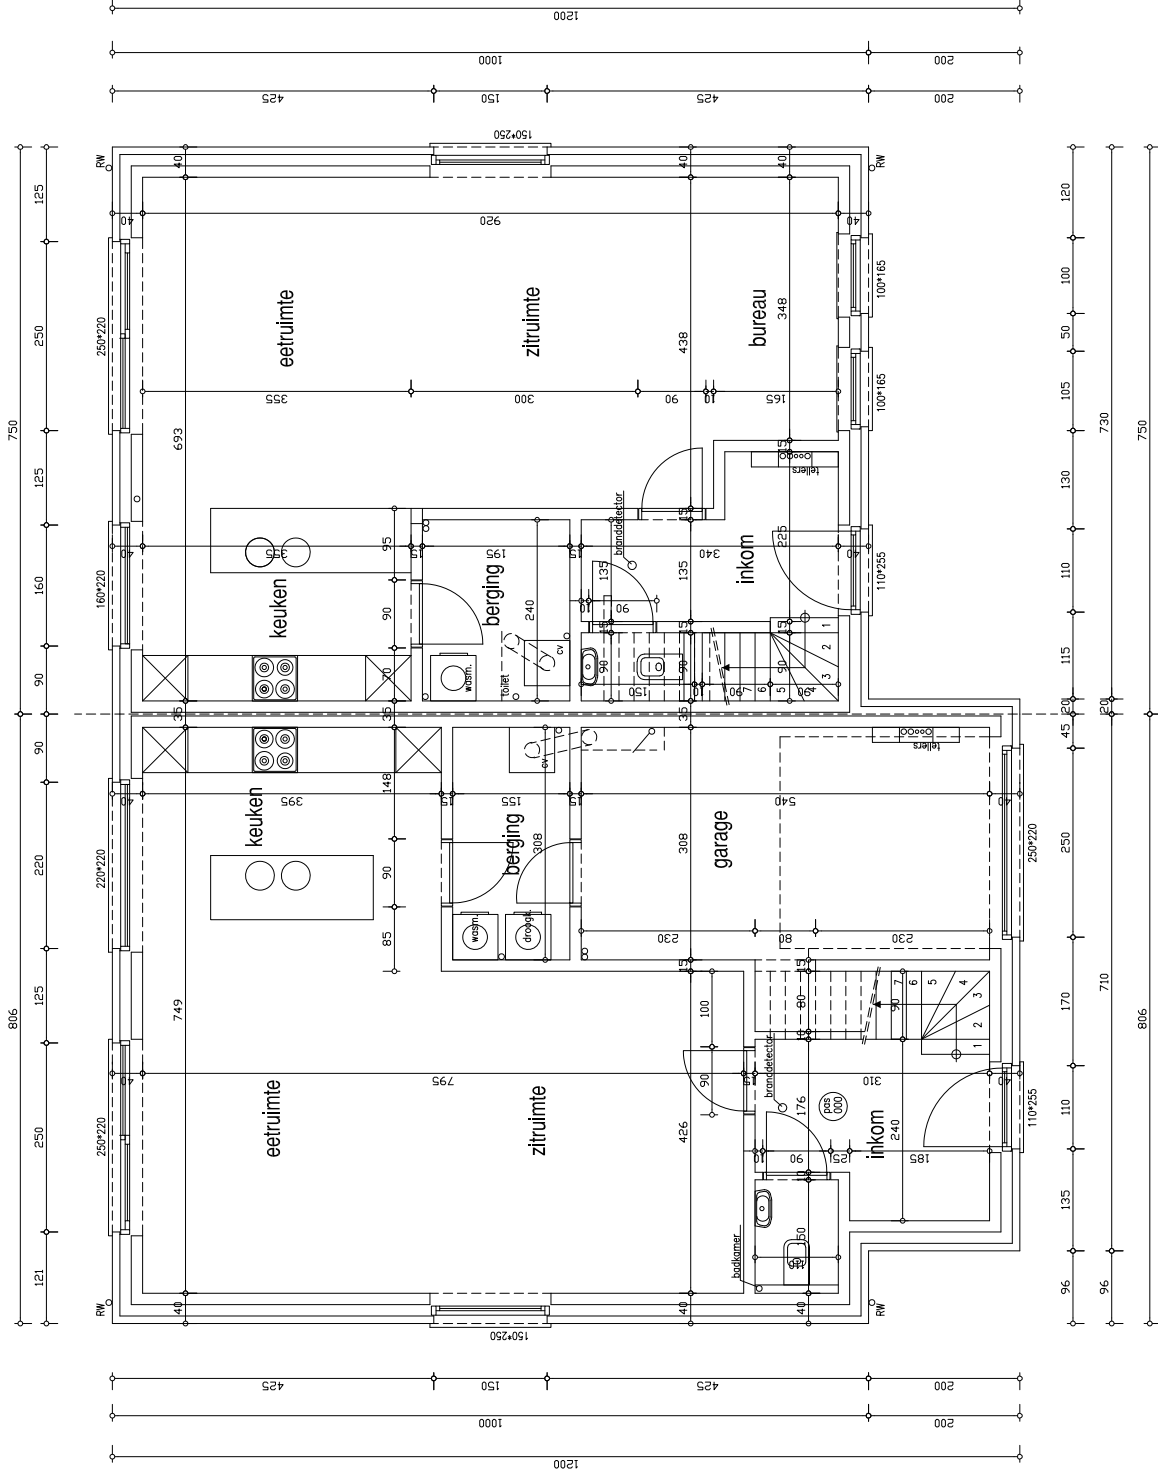

LOT 58

LOT 57

VOORGEVEL

ASTENE - HENRIETTE CHAUMATSTRAAT LOT 57 - LOT 58

ZIJGEVEL LINKS

ASTENE - HENRIETTE CHAUMATSTRAAT LOT 57

LOT 57

LOT 58

ACHTERGEVEL

ASTENE - HENRIETTE CHAUMATSTRAAT LOT 57 - LOT 58

ZIJGEVEL RECHTS

ASTENE - HENRIETTE CHAUMATSTRAAT LOT 58

LOT 57

LOT 58

GELIJKVLOERS

Lot 57 : 94.80 m² - Lot 58 : 75.00 m²

ASTENE - HENRIETTE CHAUMATSTRAAT LOT 57 - LOT 58

LOT 57

LOT 58

VERDIEPING
 Lot 57 : 94.80 m² - Lot 58 : 75.00 m²

ASTENE - HENRIETTE CHAUMATSTRAAT LOT 57 - LOT 58

LOT 57

ZOLDER

Lot 57 : 72.29 m² - Lot 58 : 53.18 m²