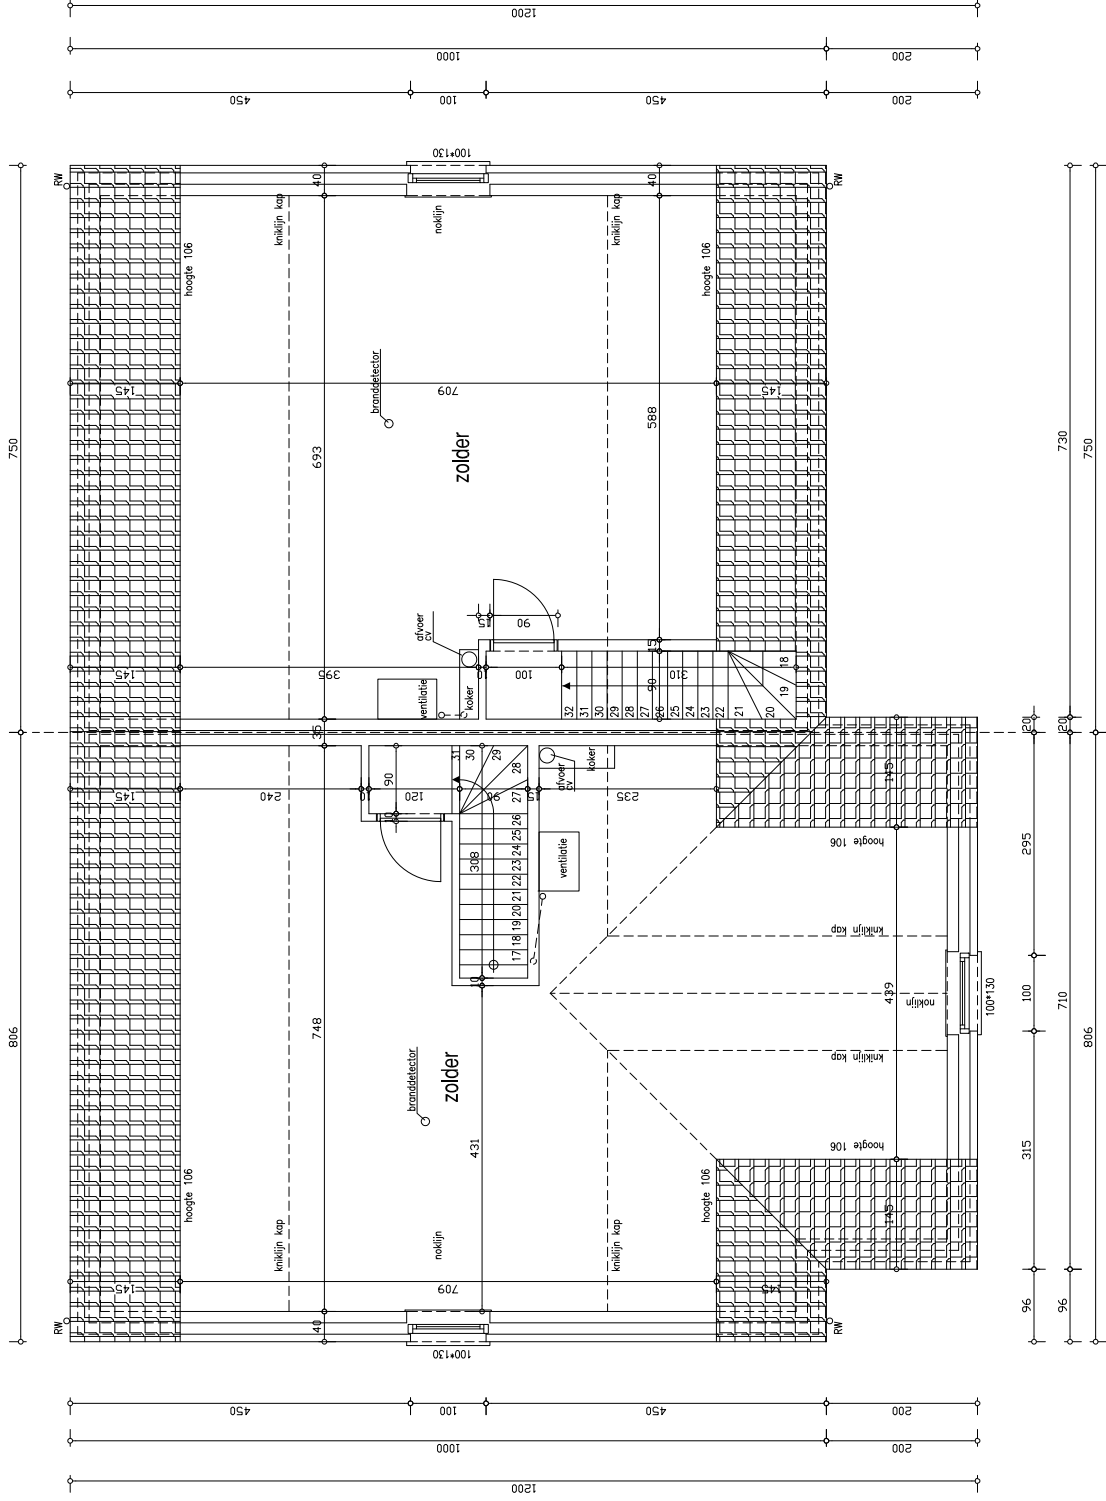

ACHTERGEVEL

ASTENE - HENRIETTE CHAUMATSTRAAT LOT 57 - LOT 58

ZIJGEVEL RECHTS

ASTENE - HENRIETTE CHAUMATSTRAAT LOT 58

LOT 57

LOT 58

GELIJKVLOERS

Lot 57 : 94.80 m² - Lot 58 : 75.00 m²

ASTENE - HENRIETTE CHAUMATSTRAAT LOT 57 - LOT 58

LOT 57

LOT 58

VERDIEPING
 Lot 57 : 94.80 m² - Lot 58 : 75.00 m²

ASTENE - HENRIETTE CHAUMATSTRAAT LOT 57 - LOT 58

LOT 57

ZOLDER

Lot 57 : 72.29 m² - Lot 58 : 53.18 m²

LOT 58

ASTENE - HENRIETTE CHAUMATSTRAAT LOT 57 - LOT 58

Wenst U meer inlichtingen ?

Surf naar www.planenbouw.be of neem vrijblijvend contact met ons op.

Plan & Bouw

VERKAVELINGEN WONINGBOUW APPARTEMENTSBOUW