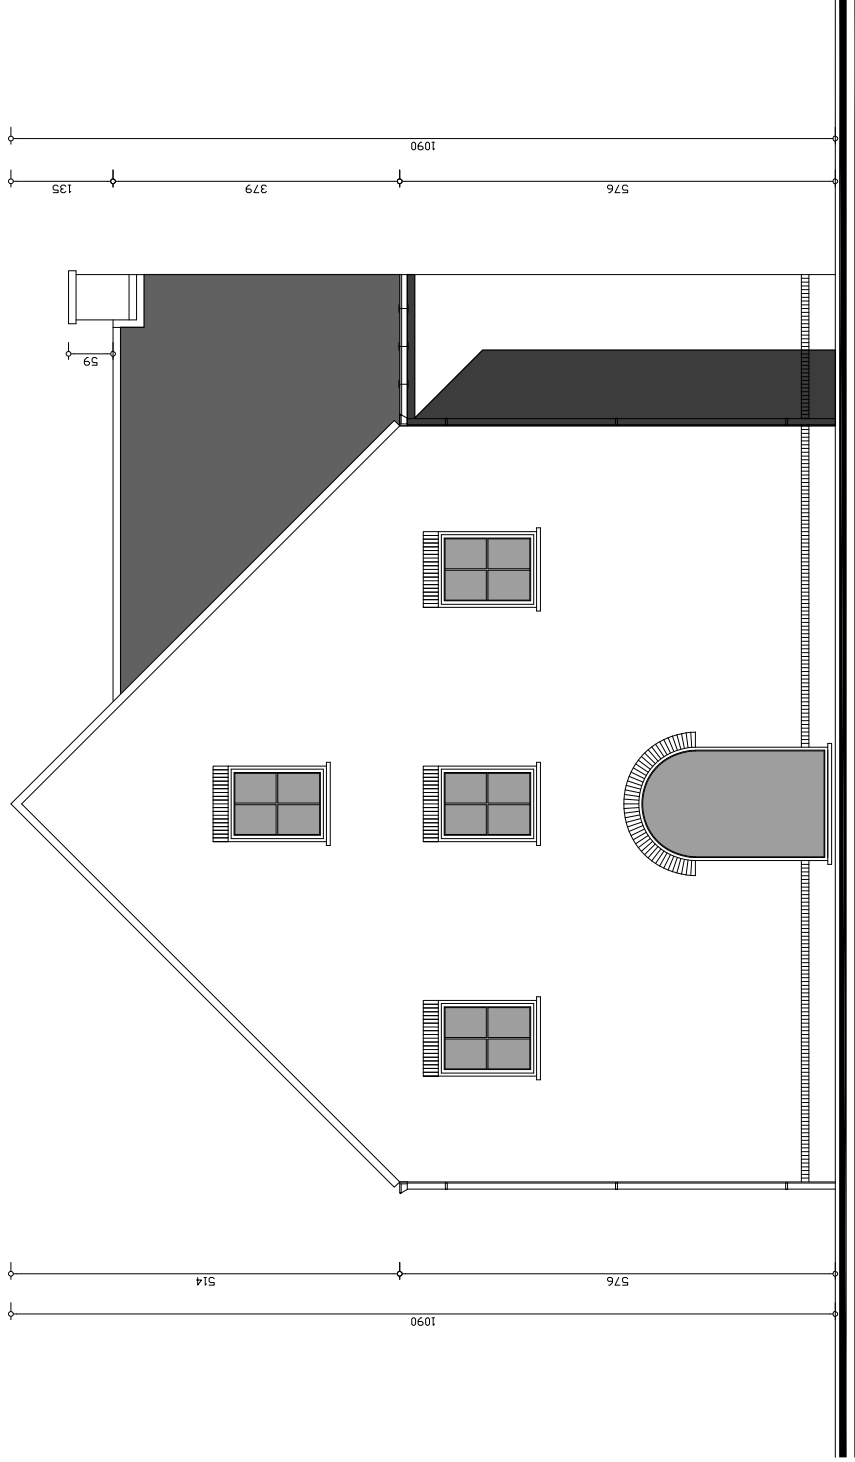

LOT 58

LOT 57

VOORGEVEL

ASTENE - HENRIETTE CHAUMATSTRAAT LOT 57 - LOT 58

ZIJGEVEL LINKS

ASTENE - HENRIETTE CHAUMATSTRAAT LOT 57

LOT 57

LOT 58

ACHTERGEVEL

ASTENE - HENRIETTE CHAUMATSTRAAT LOT 57 - LOT 58

ZIJGEVEL RECHTS

ASTENE - HENRIETTE CHAUMATSTRAAT LOT 58

LOT 57

LOT 58

GELIJKVLOERS

Lot 57 : 94.80 m² - Lot 58 : 75.00 m²

ASTENE - HENRIETTE CHAUMATSTRAAT LOT 57 - LOT 58

LOT 57

LOT 58

VERDIEPING
 Lot 57 : 94.80 m² - Lot 58 : 75.00 m²

ASTENE - HENRIETTE CHAUMATSTRAAT LOT 57 - LOT 58

LOT 57

ZOLDER

Lot 57 : 72.29 m² - Lot 58 : 53.18 m²