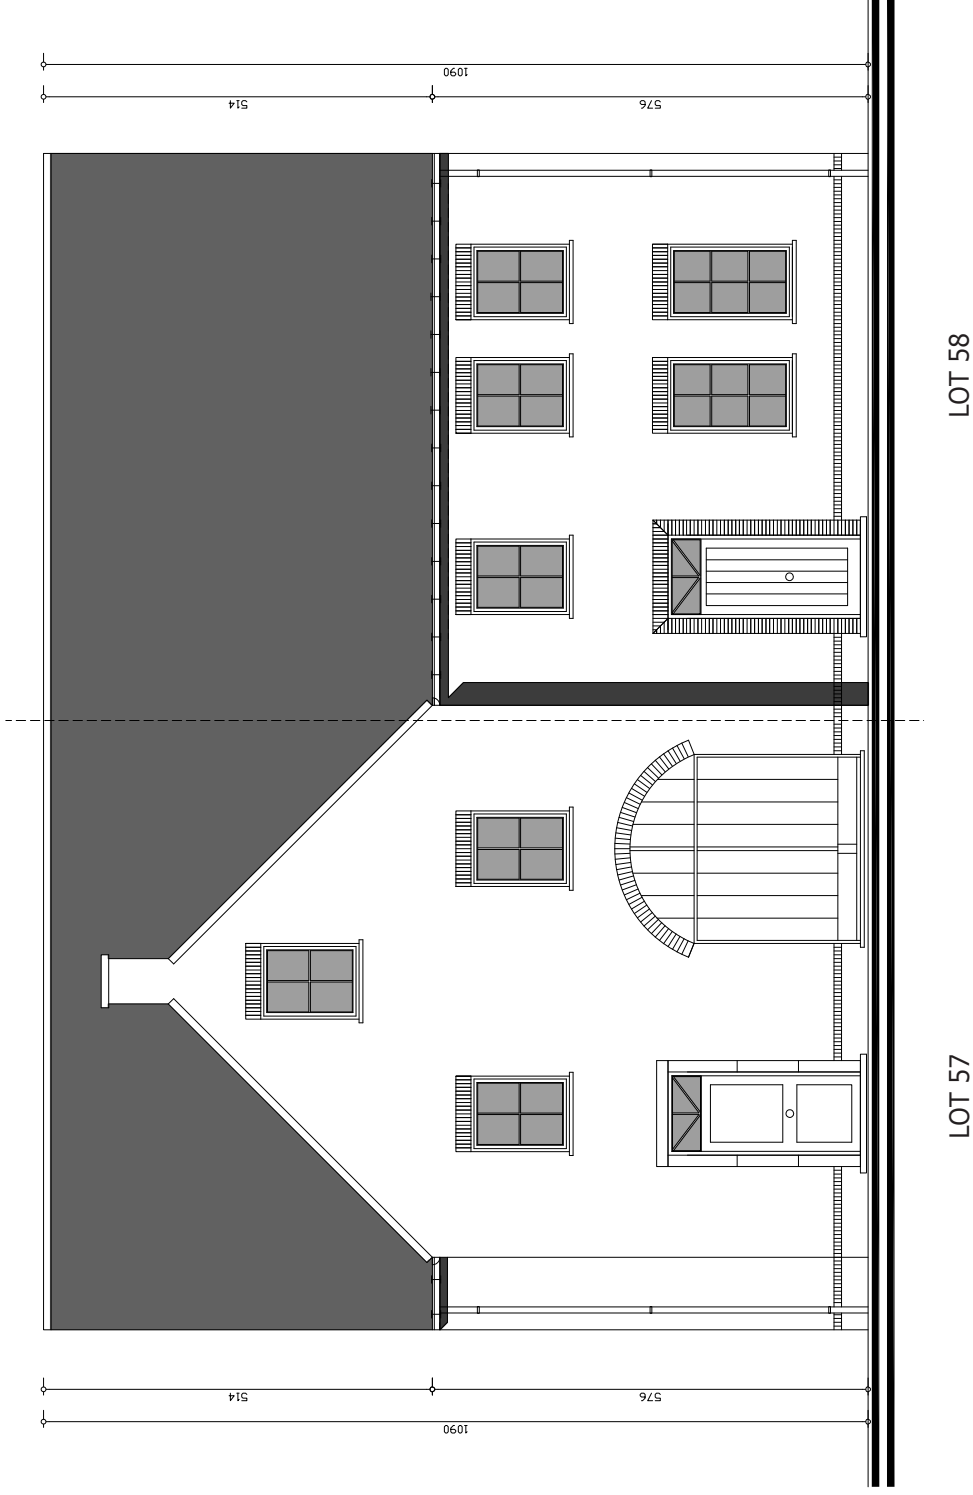

LOT 58

LOT 57

VOORGEVEL

ASTENE - HENRIETTE CHAUMATSTRAAT LOT 57 - LOT 58

ZIJGEVEL LINKS

ASTENE - HENRIETTE CHAUMATSTRAAT LOT 57

LOT 57

LOT 58

ACHTERGEVEL

ASTENE - HENRIETTE CHAUMATSTRAAT LOT 57 - LOT 58

ZIJGEVEL RECHTS

ASTENE - HENRIETTE CHAUMATSTRAAT LOT 58

LOT 57

LOT 58

GELIJKVLOERS

Lot 57 : 94.80 m² - Lot 58 : 75.00 m²

ASTENE - HENRIETTE CHAUMATSTRAAT LOT 57 - LOT 58

LOT 57

LOT 58

VERDIEPING
 Lot 57 : 94.80 m² - Lot 58 : 75.00 m²

ASTENE - HENRIETTE CHAUMATSTRAAT LOT 57 - LOT 58

LOT 57

ZOLDER

Lot 57 : 72.29 m² - Lot 58 : 53.18 m²