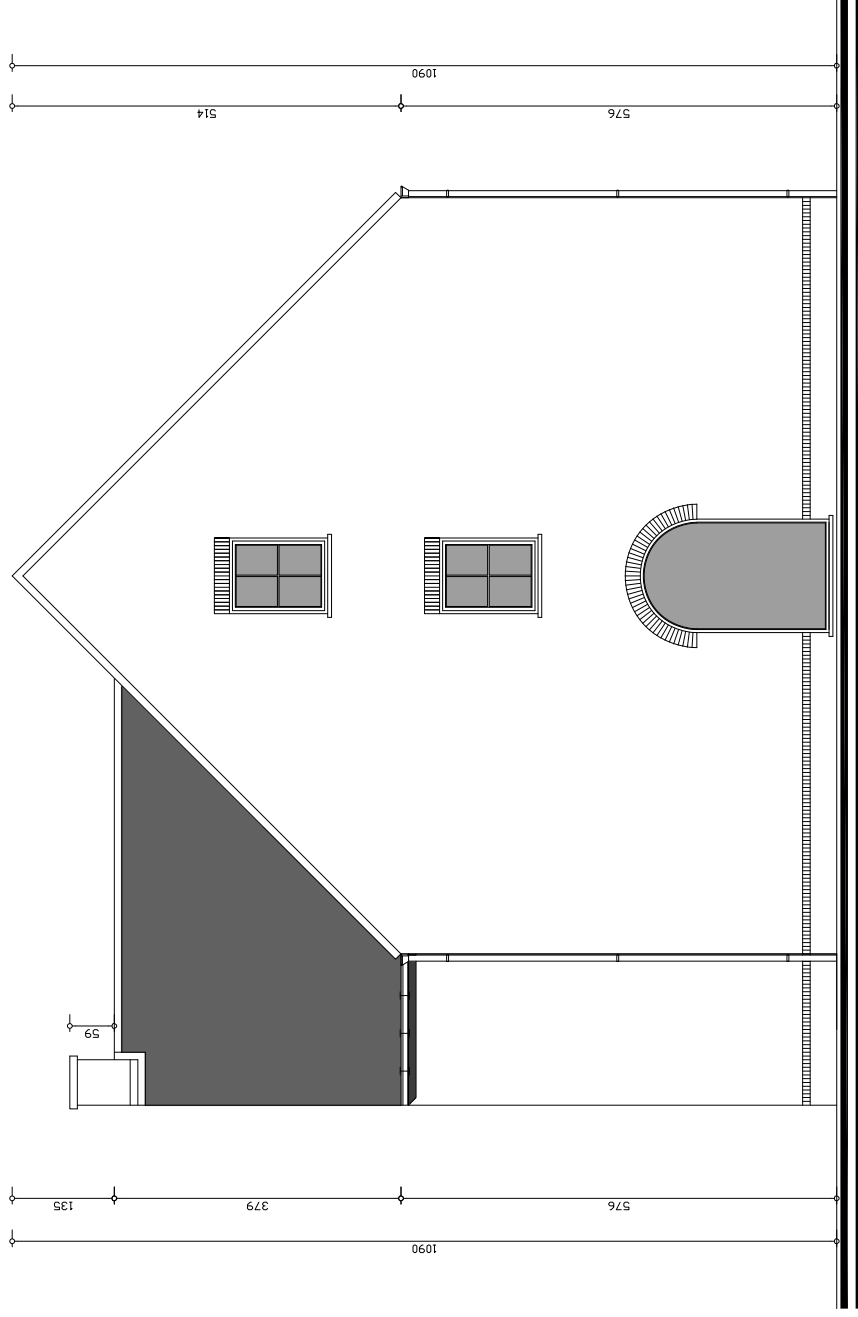

LOT 58

LOT 57

VOORGEVEL

ASTENE - HENRIETTE CHAUMATSTRAAT LOT 57 - LOT 58

ZIJGEVEL LINKS

ASTENE - HENRIETTE CHAUMATSTRAAT LOT 57

LOT 57

LOT 58

ACHTERGEVEL

ASTENE - HENRIETTE CHAUMATSTRAAT LOT 57 - LOT 58

ZIJGEVEL RECHTS

ASTENE - HENRIETTE CHAUMATSTRAAT LOT 58

LOT 57

LOT 58

GELIJKVLOERS

Lot 57 : 94.80 m² - Lot 58 : 75.00 m²

ASTENE - HENRIETTE CHAUMATSTRAAT LOT 57 - LOT 58

LOT 57

LOT 58

VERDIEPING
 Lot 57 : 94.80 m² - Lot 58 : 75.00 m²

ASTENE - HENRIETTE CHAUMATSTRAAT LOT 57 - LOT 58

LOT 57

ZOLDER

Lot 57 : 72.29 m² - Lot 58 : 53.18 m²