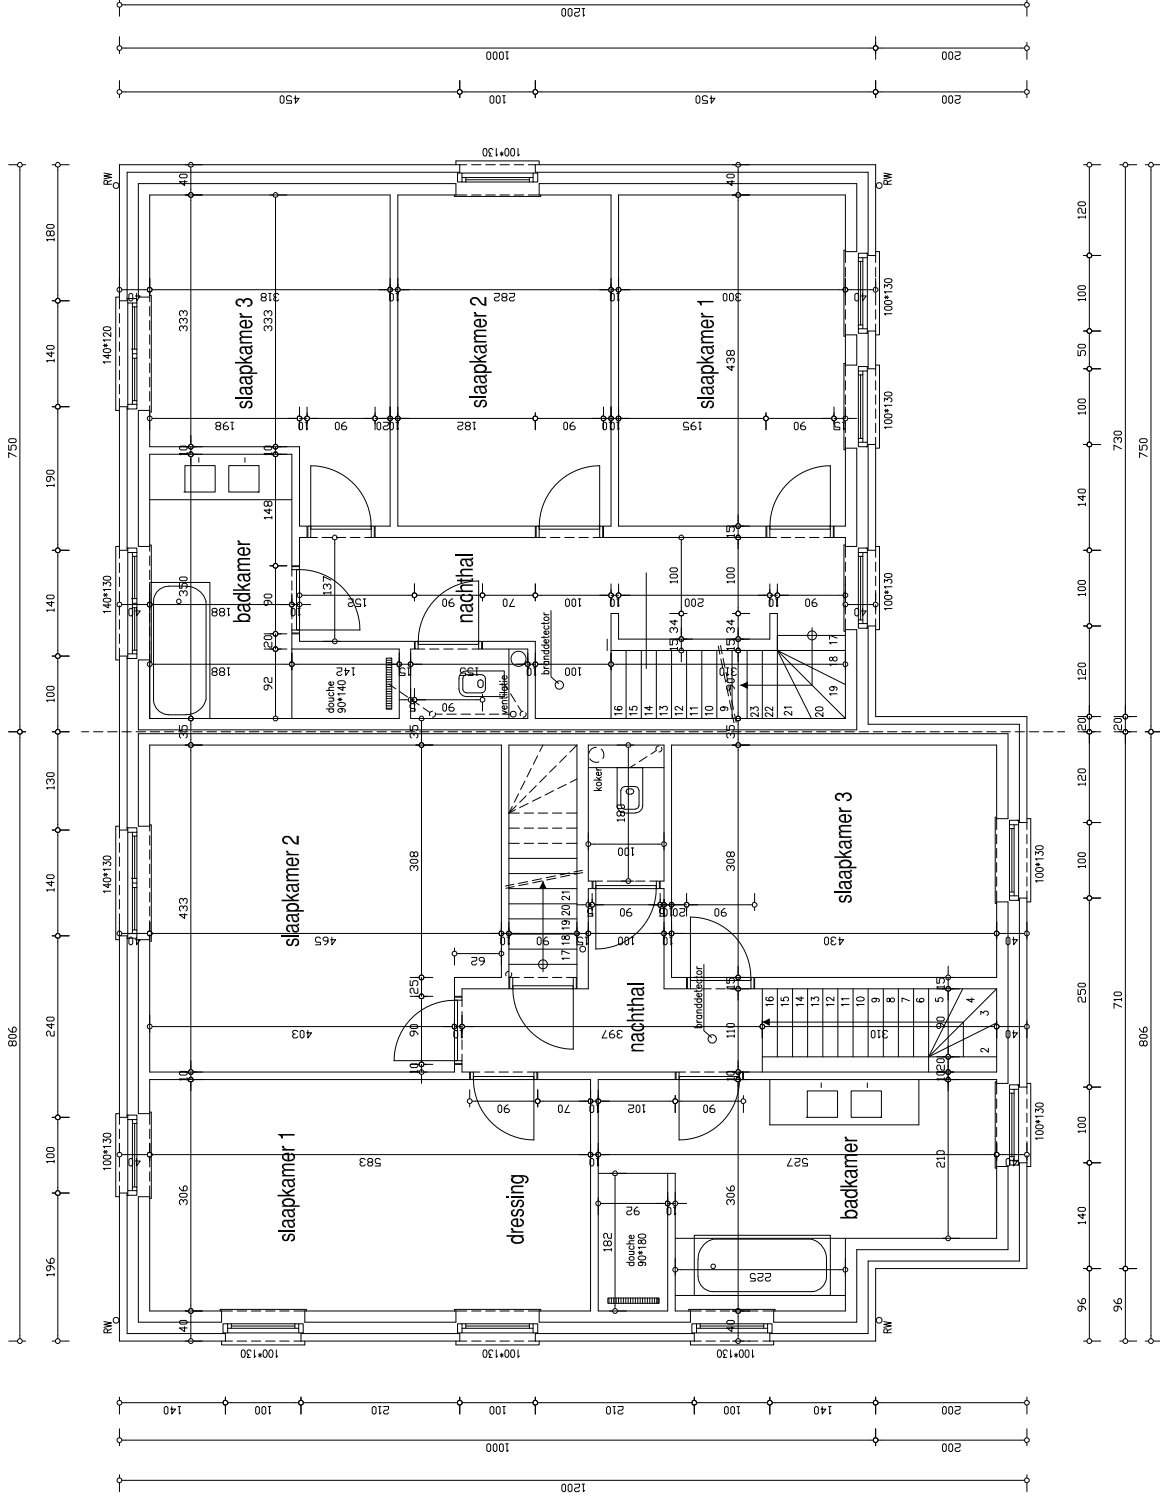

ACHTERGEVEL

ASTENE - HENRIETTE CHAUMATSTRAAT LOT 57 - LOT 58

ZIJGEVEL RECHTS

ASTENE - HENRIETTE CHAUMATSTRAAT LOT 58

LOT 57

LOT 58

GELIJKVLOERS

Lot 57 : 94.80 m² - Lot 58 : 75.00 m²

ASTENE - HENRIETTE CHAUMATSTRAAT LOT 57 - LOT 58

LOT 57

LOT 58

VERDIEPING
 Lot 57 : 94.80 m² - Lot 58 : 75.00 m²

ASTENE - HENRIETTE CHAUMATSTRAAT LOT 57 - LOT 58

LOT 57

ZOLDER

Lot 57 : 72.29 m² - Lot 58 : 53.18 m²